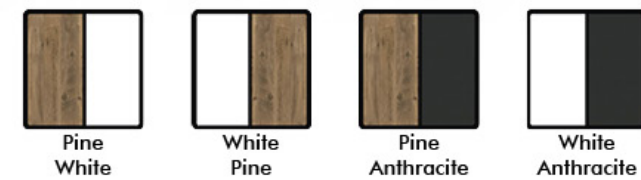

Color Palette