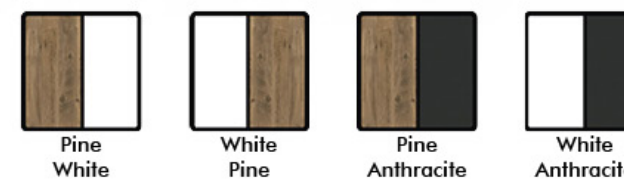

Color Palette

Pine

White

Anthracite

Coffee Table

Model No	FD-LRCT	Product Size	62,6 x 53,6 x 45,4 cm
Box Size	54 x 62 x 9,5 cm	Carton CBM	0.032
Carton Gross Weight(kg)	12		

Color Palette

Soul Coffee Table